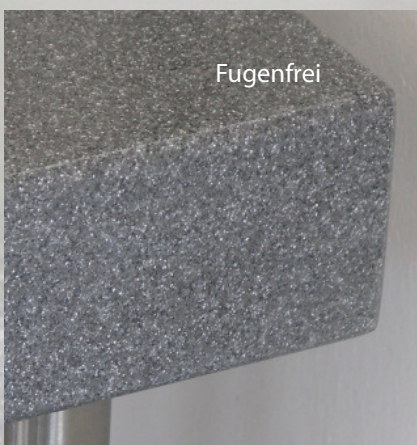

Der acrylgebundene Mineralwerkstoff besteht durch seine einzigartige Steinoptik, mit hervorragender Tiefenwirkung und – konträr zur Optik – mit seiner angenehm warmen Haptik.

Durch ein spezielles Bearbeitungsverfahren wirkt die Stufe durch die fugenfreie Optik wie aus einem Guss.

Bedingt durch seine massive, homogene Beschaffenheit ist der Mineralwerkstoff für eine jahrelange Beanspruchung optimal.

Die Zeit und der tägliche Gebrauch hinterlassen auf jeglicher Treppenstufe Spuren, hier haben Sie bei unserem Produkt einige Vorteile:

- » Kratzer lassen sich mühelos beseitigen
- » auch nach Jahren kann die Treppe wieder in einen Neuzustand versetzt werden.
- » chargenfreie Fertigung und somit eine gleichmäßige Färbung und Struktur
- » schwer entflammbar, EN 13501-1
- » wasserfest, nicht quellend
- » dreidimensional formbar
- » leicht zu reinigen und zu pflegen
- » hitzebeständig bis 180°C nach DIN EN 438
- » lichtecht 6, nach ISO 4892
- » beständig gegen haushaltsübliche Chemikalien nach DIN EN 438